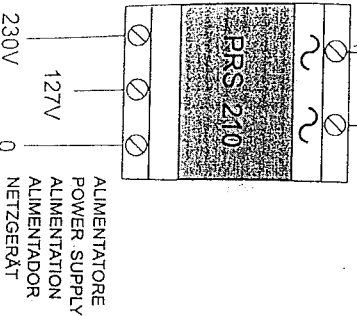

ALIMENTATORE
POWER SUPPLY
ALIMENTADOR
NETZGERÄT