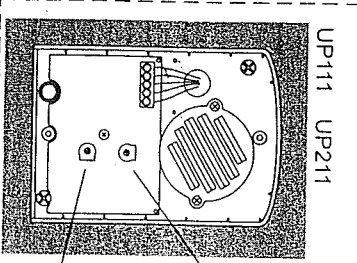

PT511SW

PT511SW

CITOFONO  
 INTERCOM  
 COMBINE INTERIEUR  
 TELEFONO DE PUERTA  
 HAUSTELEFON

CITOFONO  
 INTERCOM  
 COMBINE INTERIEUR  
 TELEFONO DE PUERTA  
 HAUSTELEFON

SERRATURA ELETTRICA (12Vca - 1A)  
 ELECTRIC DOOR LOCK (12Vac - 1A)  
 SERRURE ELECTRIQUE (12Vca - 1A)  
 ABREPUERTAS ELECTRICO (12Vca - 1A)  
 ELEKTRISCHER TÜROFFNER (12Vw's - 1A)

MADE IN ITALY

M12214-1

ALIMENTATORE  
 POWER SUPPLY  
 ALIMENTADOR  
 NETZGERÄT

Regolazione volume esterno  
 External volume adjustment  
 Réglage du volume extérieur  
 Regulación volumen exterior  
 Lautstärkenstellung für Lautsprecher