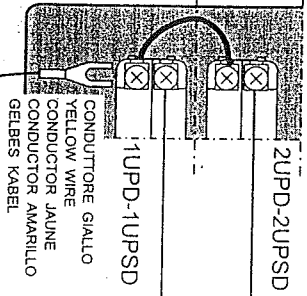

FAMILY KIT

1UPD-1UPSD

2UPD-2UPSD

SEZIONE CONSIGLIATA DEI CONDUTTORI
RECOMMENDED CABLE CROSS SECTION
SECTION CONSEILLÉE DES CONDUCTEURS
SECCION ACONSEJADA DE LOS CONDUCTORES
EMPFOHLENER ADERQUERSCHNITT

0.75 mm²
Ø 10/10
AWG18

100cm.

PULSANTIERA
PUSHBUTTON PANEL
PLAQUE DE RUE
TÜRSTATION