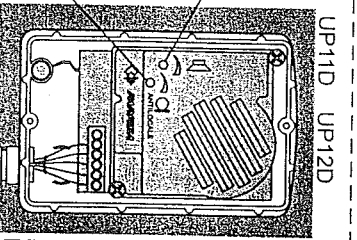

ACI srl Farfisa Intercoms • Via E. Varonli, 3 • 60027 Osimo (AN) • Italy
Tel: +39 071 7202038 (r.a.) • Fax: +39 071 7202037
e-mail: aciservice@acifarisa.it • www.acifarisa.it